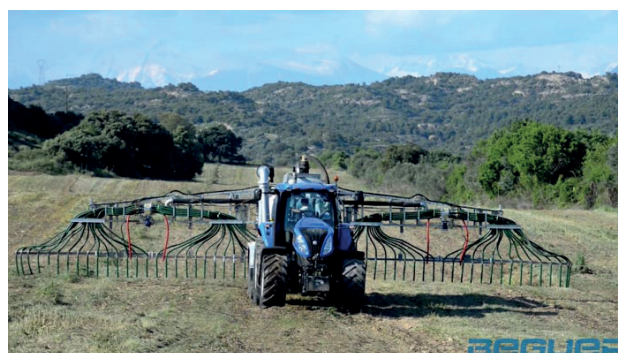

## Aplicador Vogelsang Swin Up 2 Farmer

Ancho de trabajo	Número de salidas	Separación entre salidas	Exacut**	Capacidad cisterna recomendable
18 m	30 + 30	300 mm	2	De 16.000 a 24.000 l

Algunas características pueden no coincidir con la imagen

### Características generales

El aplicador Vogelsang Swin up 2 farmer. Este sistema distribuye el purín de la forma más universal posible. Es especialmente ligero y requiere muy poca fuerza de tracción. Por ello, es ideal tanto para remolques compactos en campos pequeños como para su uso en cultivos extensos. SwingUp es también sinónimo de una máxima precisión de distribución, gracias a los distribuidores ExaCut\*\*, a las mangueras flexibles que se adaptan a la forma del suelo y a los extremos fijos de las mangueras, que depositan el abono líquido de forma precisa en el producto cultivado y no por encima.